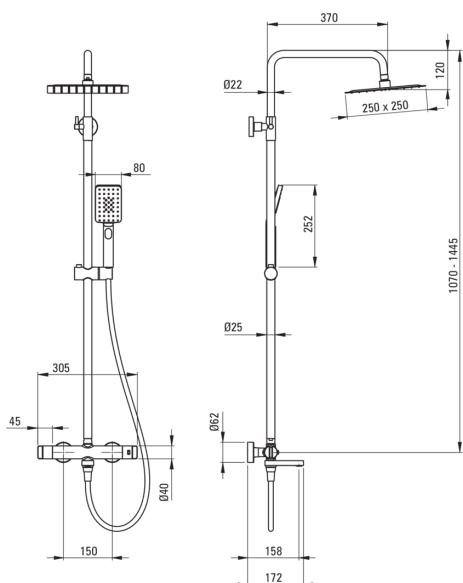

Pălărie de duș, cu baterie pentru cadă

Codul produsului: NAC_D1HT

Culoarea: titan

Coloane de duș

Finisaj	titan
Baterie	Da
Reglarea înălțimii capului de duș tip ploaie	Da
Reglarea înălțimii barei până la [mm]	1070
Reglarea înălțimii barei până la [mm]	1445

Tijă

Material	oțel 304
----------	----------

Cap de duș

Formă	rotund
Material	alamă
Grosime	8.2
Diametru [mm]	250
Anti-calc	Da
Număr de funcții	1
Tipul de jet	ploaie

Dușuri de mână

Număr de funcții	3
Anti-calc	Da

Furtunuri

Lungimea [mm]	1500
Tipul împletituri	nu este cazul
Material împletitură	PVC
Anti-twist	1

Pipe

Tipul pipei	pliabil
Aerator	Da

Comutator funcții

Tipul comutatorului	ceramic mecanic
---------------------	-----------------

Baterie

Tipul bateriei	două mânere, cu termostat
Supape de reținere	Da

Caracteristici:

- Înveliș Titanium inovator, rezistent și ușor de curățat
- Reglarea unghiului capului de duș
- Agent de curățare special, sigur pentru suprafețele curățate
- Doar cele mai bune materiale, a căror calitate a fost certificată prin teste de laborator
- Agenți de curățare speciali pentru curățarea ușoară a produselor
- Corpul bateriei este fabricat din alamă de cea mai bună calitate.